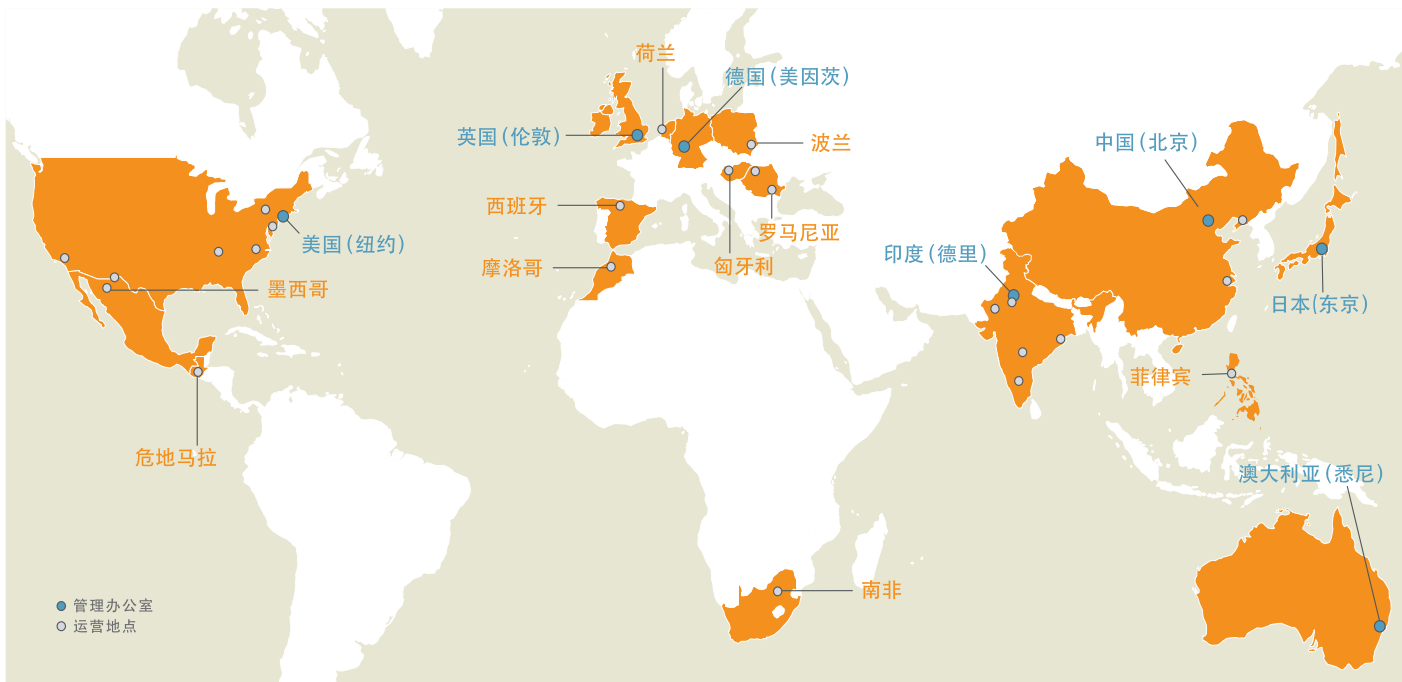

全球部署

我们通过遍布全球的网络状交付中心，面向13个国家提供服务，包括：中国、危地马拉、匈牙利、印度、墨西哥、摩洛哥、荷兰、菲律宾、波兰、罗马尼亚、西班牙、南非、美国等等。我们的目标是通过在满足客户需求的最佳地点，为客户提供服务，帮助他们实现业务目标、满足企业文化和语言需求、完成成本控制策略。让我们引以为傲的是，在其遍布全球的运营网络中，通过强大的员工整体实力和本地化管理，提供无缝交付服务，并共享一种非凡的服务文化。

简柏特作为全球业务流程及技术管理的领先者，将强大的IT、分析及流程优化再造的能力相互结合，向企业提供一系列广泛的综合行政管理和行业针对性服务。

联络我们

北京

北京市朝阳区光华路5号世纪财富中心西塔6层
邮编: 100020
电话: +86 10 6562 5419
传真: +86 10 6562 5428

上海

上海市恒丰路568号恒汇大厦1801室
邮编: 200070
电话: +86 21 6133 3520
传真: +86 21 6133 3508